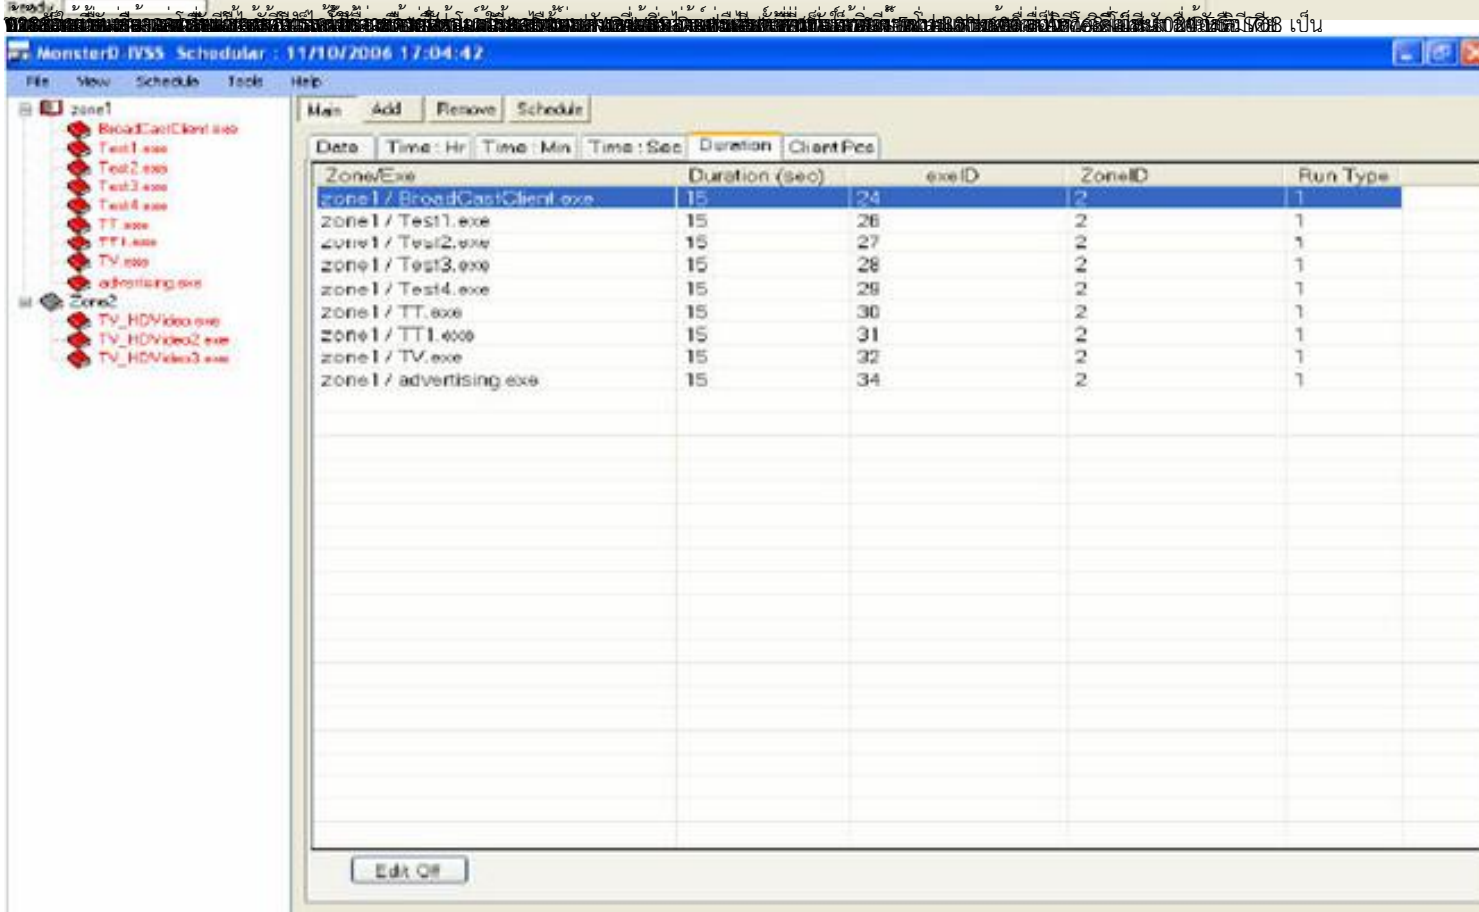

องค์ประกอบซอฟต์แวร์

-  SERVER
-  DESIGNER
-  PLAYER
-  SCHEDULER

องค์ประกอบที่รวมอยู่ในผลิตภัณฑ์ของ MonsterD-IVSS ได้แก่ Designer, Scheduler, Player และ Server

เขียนโดย Administrator

วันอาทิตย์ที่ 03 เมษายน 2011 เวลา 02:57 น.