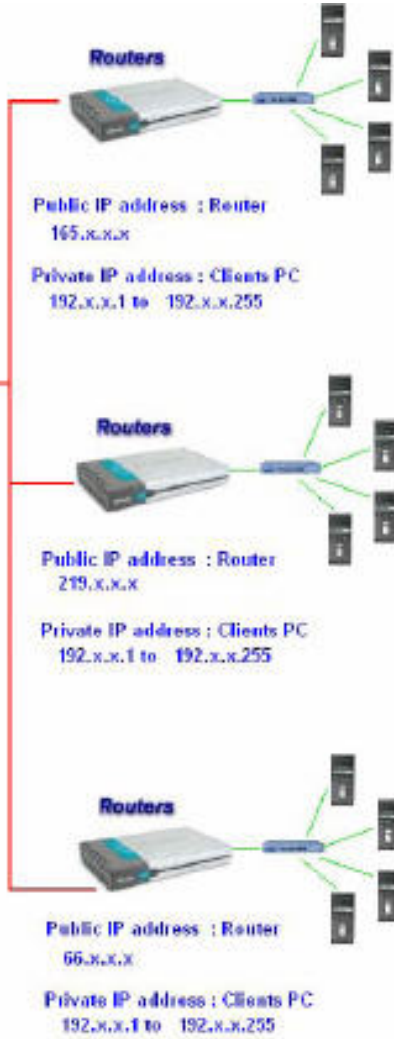

องค์ประกอบซอฟต์แวร์

-  SERVER
-  DESIGNER
-  PLAYER
-  SCHEDULER

องค์ประกอบที่รวมอยู่ในผลิตภัณฑ์ของ MonsterD-IVSS ได้แก่ Designer, Scheduler, Player และ Server

เขียนโดย Administrator

วันอาทิตย์ที่ 03 เมษายน 2011 เวลา 02:57 น.

ลิขสิทธิ์สงวนโดย บริษัท มอนสเตอร์ ดีวีเอส จำกัด การนำข้อมูลไปใช้โดยไม่ได้รับอนุญาตถือว่าผิดกฎหมายนอกอาณาเขต หรืออาจมีโทษตามกฎหมาย

IVSS Lift Display Systems - Monster Display

ติดตั้งเป็นชุดที่ห้องบัญชาการควบคุมกลุ่มเครื่องที่สถานี (ยกให้ IVSS) และศูนย์รับข้อมูลย้อนกลับที่ห้องโทรมาตรแบบถาวรประจำเครื่องเซิร์ฟเวอร์แม่และเครื่องพีซีลูกข่าย

MD-IVSS Manager/Scheduler

Server PC : IP address: 192.x.x.10

Switch hub

Plasma , LCD , PC monitor

PC1 : IP address : 192.x.x.1

PC2 : IP address: 192.x.x.2

PC3: IP address: 192.x.x.3

RJ45 Cat.5 100Meg 1G Lan Network

ติดตั้งและเชื่อมโยงระบบเครือข่ายคอมพิวเตอร์และอุปกรณ์ที่เกี่ยวข้องกับระบบการแสดงผลข้อมูลในระบบการแสดงผลข้อมูลแบบเรียลไทม์

MD-IVSS Manager/Scheduler

RJ45 Cat 5 - 100Meg/1G Lan Network

Plasma , LCD , PC monitor