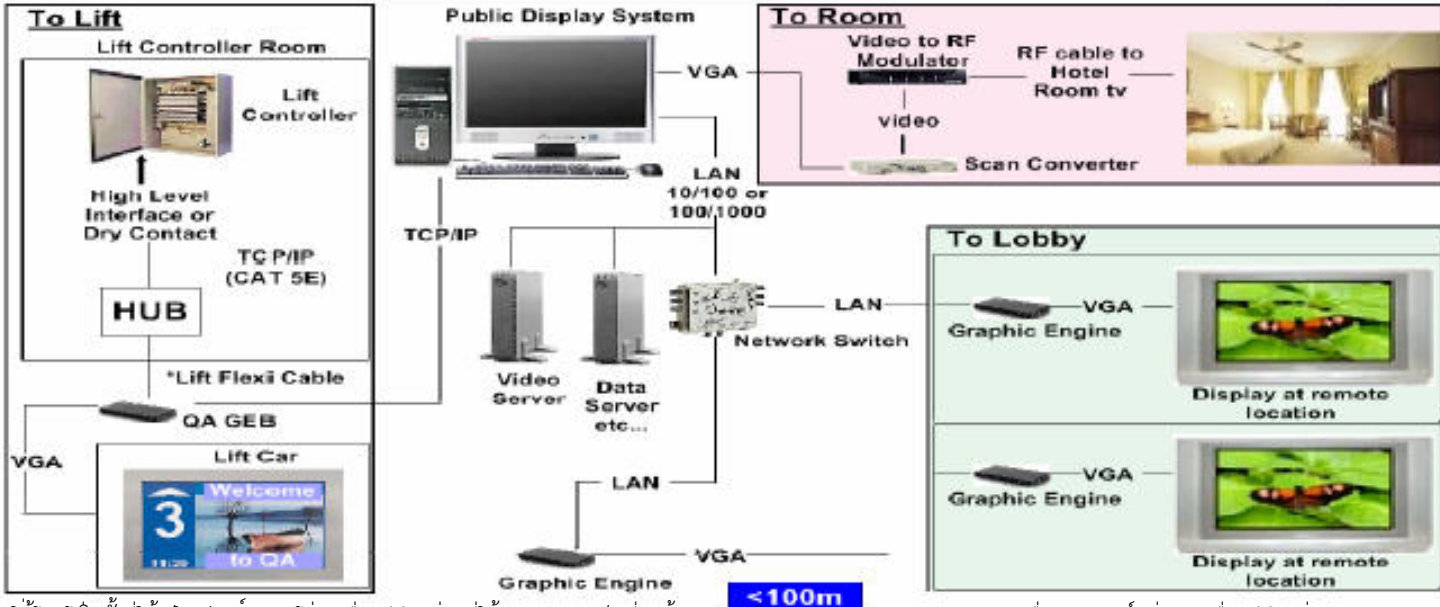

องค์ประกอบซอฟต์แวร์

-  SERVER
-  DESIGNER
-  PLAYER
-  SCHEDULER

องค์ประกอบที่รวมอยู่ในผลิตภัณฑ์ของ MonsterD-IVSS ได้แก่ Designer, Scheduler, Player และ Server

เขียนโดย Administrator

วันอาทิตย์ที่ 03 เมษายน 2011 เวลา 02:57 น.

38 SOLEH CHONG TEA 2355064791 SHANGHA PROGIO 205

B Skin Make-up Workshop
BEAUTIFUL
 2:30pm - 4:30pm
 \$15.00 (incl. GST & S.S.E)
 (Seating subject to avail.)

Singapore: 29th Feb 2006 14:28:54

First \$51.00 ITM Global Express Fund \$51.20 ITM Global Travel Agency Fund \$50

ลิขสิทธิ์สงวนโดย บริษัท มอนสเตอร์ ดีวีเอส จำกัด การนำข้อมูลไปใช้โดยไม่ได้รับอนุญาตถือว่าผิดกฎหมายนอกอาณาเขต หรืออาจมีโทษตามกฎหมาย

IVSS Lift Display Systems - Monster Display

ติดตั้งเป็นชุดที่ห้องบัญชาการควบคุมกลุ่มเครื่องที่สถานี (ยกให้ IVSS) และศูนย์รับข้อมูลย้อนกลับที่ห้องโทรมาตรแบบถาวรประจำเครื่องเซิร์ฟเวอร์แม่และเครื่องพีซีลูกข่าย