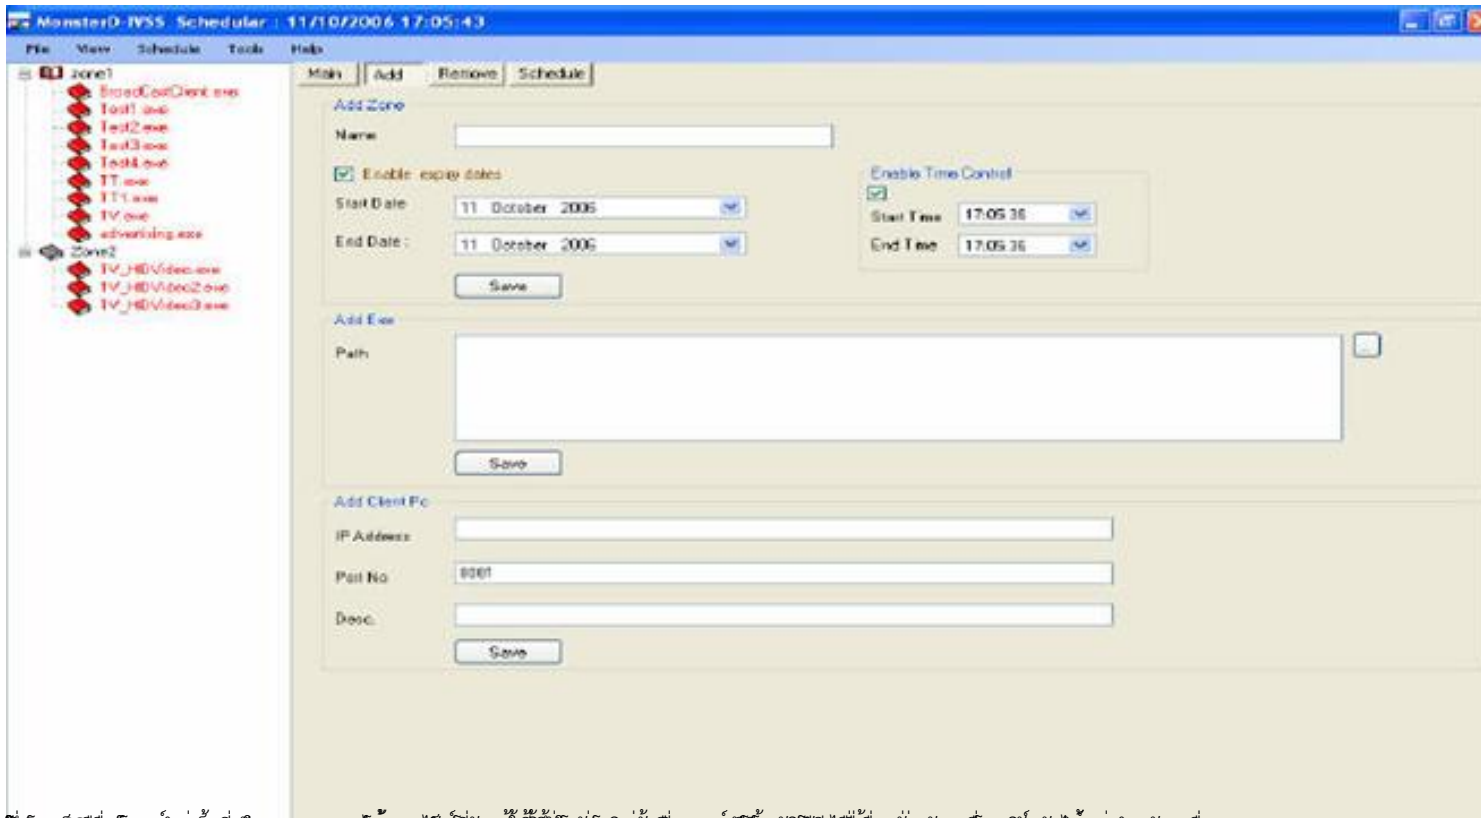

เขียนโดย Administrator

วันอาทิตย์ที่ 03 เมษายน 2011 เวลา 02:57 น.

เป็นระบบที่รองรับการตั้งค่าการแสดงผลของภาพและเสียงบนหน้าจอสาธารณะได้อย่างมีประสิทธิภาพและยืดหยุ่นสูง สามารถใช้งานได้ทั้งในรูปแบบของเครื่อง Kiosk และในรูปแบบของเครื่องคอมพิวเตอร์ทั่วไป